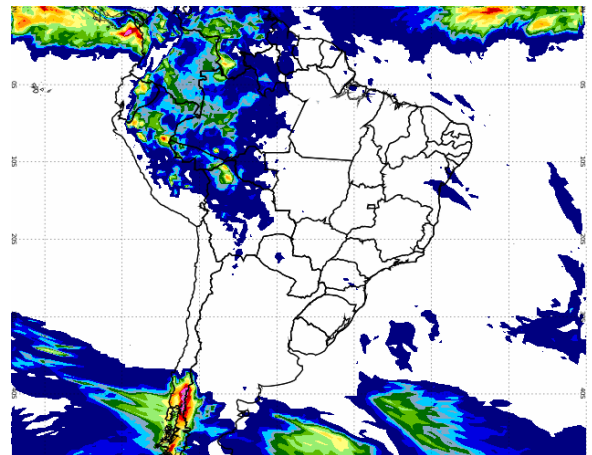

Clima

por João Lopes
joao.lopes@intlfcstone.com

PRECIPITAÇÃO ACUMULADA (mm)

Próximas 24 horas

Próximas 36 horas

Próximas 48 horas

Próximas 60 horas

Próximas 72 horas

Últimas 24 horas - Brasil