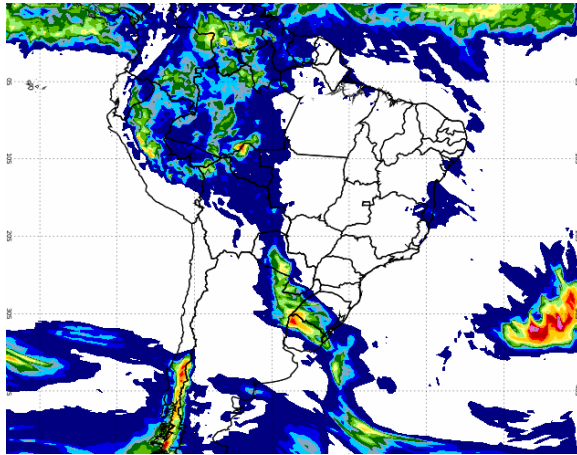

Clima

por João Lopes
joao.lopes@intlfcstone.com

PRECIPITAÇÃO ACUMULADA (mm)

Próximas 24 horas

Próximas 36 horas

Próximas 48 horas

Próximas 60 horas

Próximas 72 horas

Últimas 24 horas - Brasil