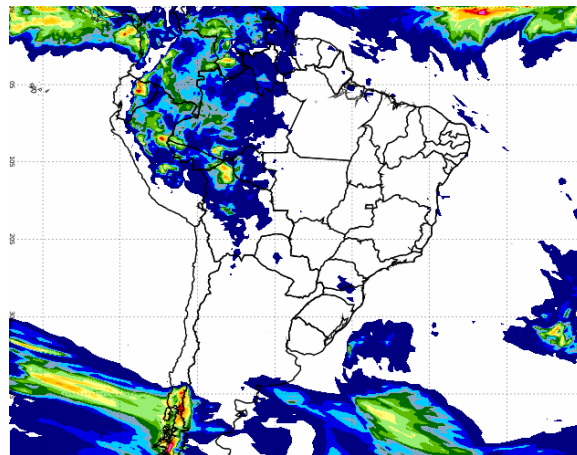

Clima

por João Lopes
joao.lopes@intlfcstone.com

PRECIPITAÇÃO ACUMULADA (mm)

Próximas 24 horas

Próximas 36 horas

Próximas 48 horas

Próximas 60 horas

Próximas 72 horas

Últimas 24 horas - Brasil