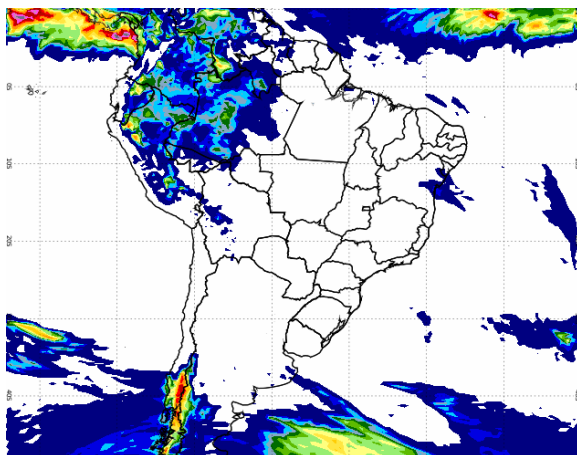

Clima

por João Lopes
joao.lopes@intlfcstone.com

PRECIPITAÇÃO ACUMULADA (mm)

Próximas 24 horas

Próximas 36 horas

Próximas 48 horas

Próximas 60 horas

Próximas 72 horas

Últimas 24 horas - Brasil