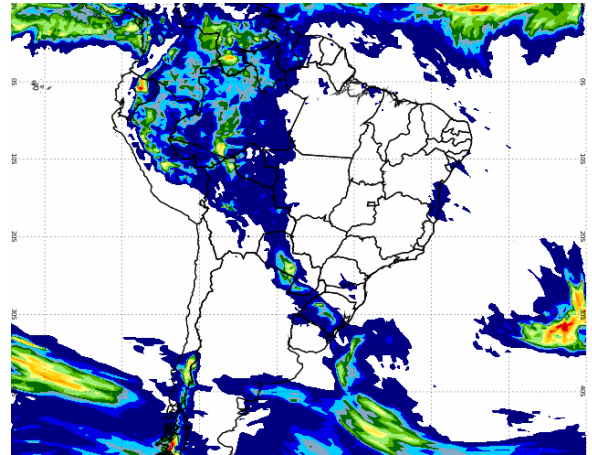

Clima

por João Lopes
joao.lopes@intlfcstone.com

PRECIPITAÇÃO ACUMULADA (mm)

Próximas 24 horas

Próximas 36 horas

Próximas 48 horas

Próximas 60 horas

Próximas 72 horas

Últimas 24 horas - Brasil