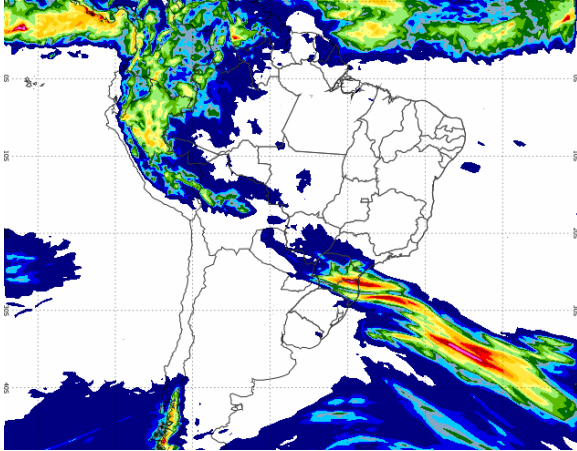

Clima

por João Lopes
joao.lopes@intlfcstone.com

PRECIPITAÇÃO ACUMULADA (mm)

Próximas 24 horas

Próximas 36 horas

Próximas 48 horas

Próximas 60 horas

Próximas 72 horas

Últimas 24 horas - Brasil