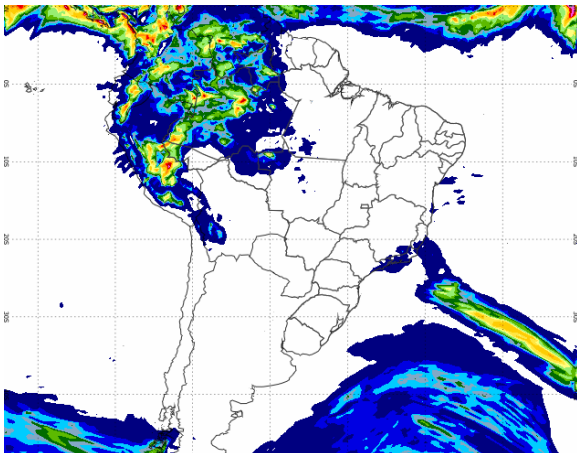

Clima

por João Lopes
joao.lopes@intlfcstone.com

PRECIPITAÇÃO ACUMULADA (mm)

Próximas 24 horas

Próximas 36 horas

Próximas 48 horas

Próximas 60 horas

Próximas 72 horas

Últimas 24 horas - Brasil