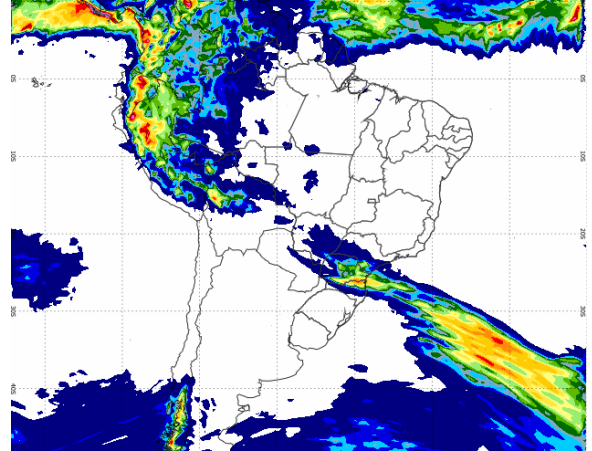

Clima

por João Lopes
joao.lopes@intlfcstone.com

PRECIPITAÇÃO ACUMULADA (mm)

Próximas 24 horas

Próximas 36 horas

Próximas 48 horas

Próximas 60 horas

Próximas 72 horas

Últimas 24 horas - Brasil