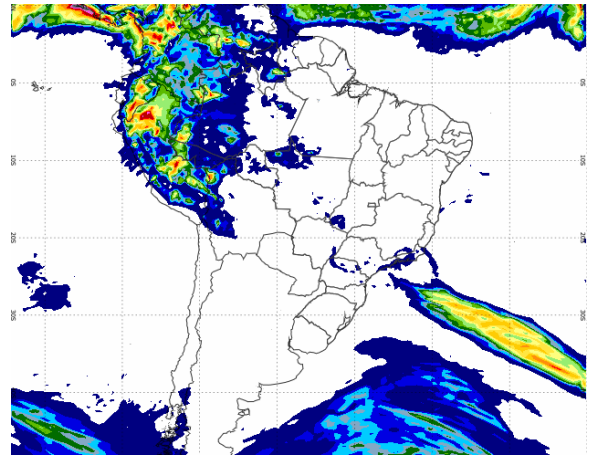

Clima

por João Lopes
joao.lopes@intlfcstone.com

PRECIPITAÇÃO ACUMULADA (mm)

Próximas 24 horas

Próximas 36 horas

Próximas 48 horas

Próximas 60 horas

Próximas 72 horas

Últimas 24 horas - Brasil