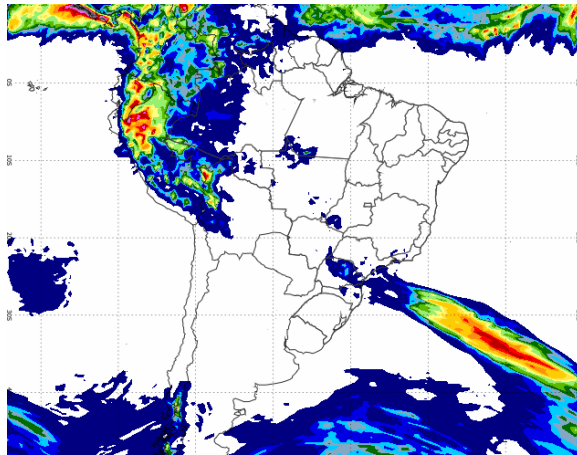

Clima

por João Lopes
joao.lopes@intlfcstone.com

PRECIPITAÇÃO ACUMULADA (mm)

Próximas 24 horas

Próximas 36 horas

Próximas 48 horas

Próximas 60 horas

Próximas 72 horas

Últimas 24 horas - Brasil