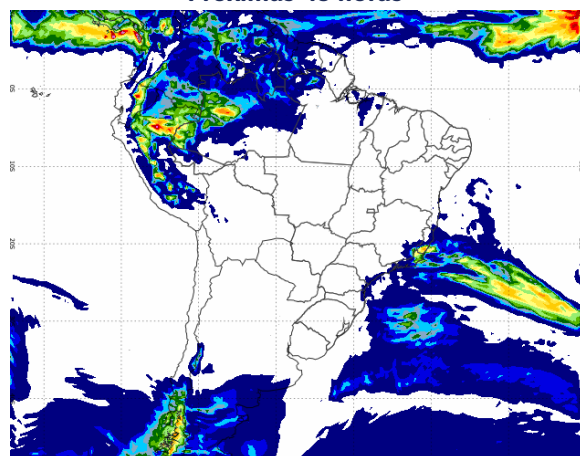

Clima

por João Lopes
joao.lopes@intlfcstone.com

PRECIPITAÇÃO ACUMULADA (mm)

Próximas 24 horas

Próximas 36 horas

Próximas 48 horas

Próximas 60 horas

Próximas 72 horas

Últimas 24 horas - Brasil