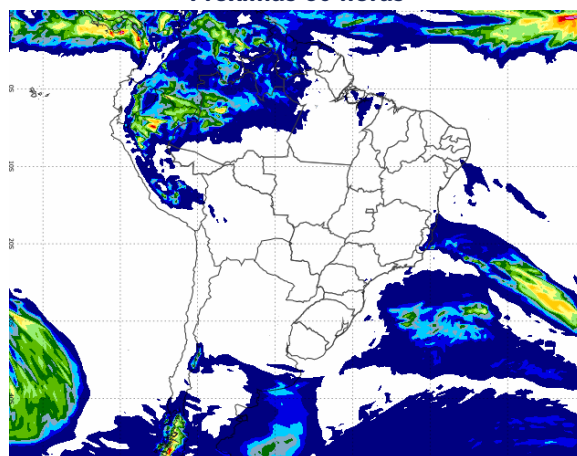

Clima

por João Lopes
joao.lopes@intlfcstone.com

PRECIPITAÇÃO ACUMULADA (mm)

Próximas 24 horas

Próximas 36 horas

Próximas 48 horas

Próximas 60 horas

Próximas 72 horas

Últimas 24 horas - Brasil