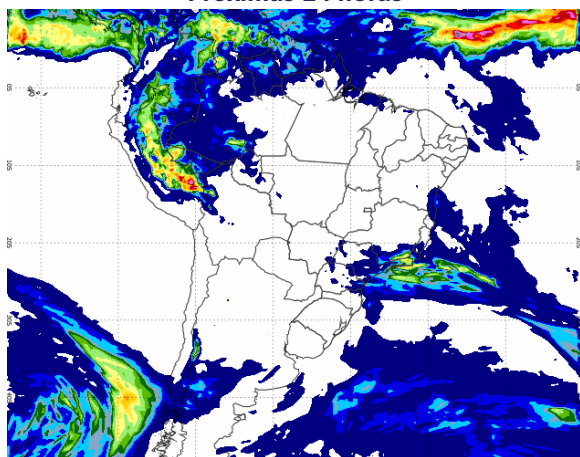

Clima

por João Lopes
joao.lopes@intlfcstone.com

PRECIPITAÇÃO ACUMULADA (mm)

Próximas 24 horas

Próximas 36 horas

Próximas 48 horas

Próximas 60 horas

Próximas 72 horas

Últimas 24 horas - Brasil