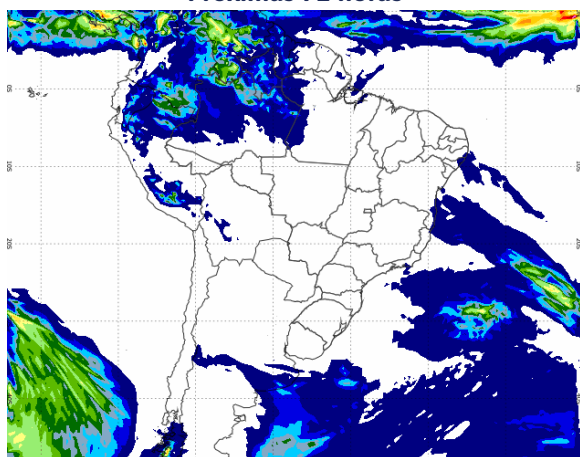

Clima

por João Lopes
joao.lopes@intlfcstone.com

PRECIPITAÇÃO ACUMULADA (mm)

Próximas 24 horas

Próximas 36 horas

Próximas 48 horas

Próximas 60 horas

Próximas 72 horas

Últimas 24 horas - Brasil