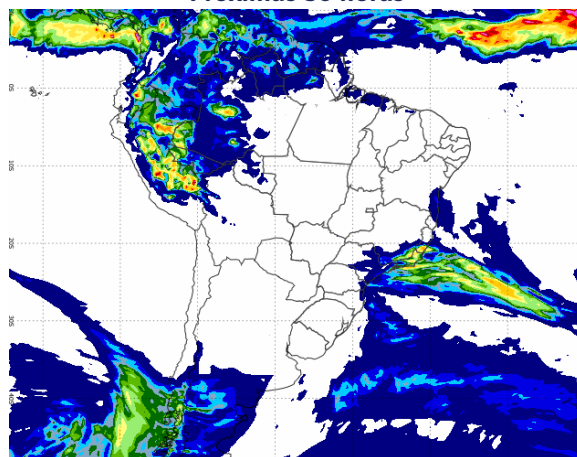

Clima

por João Lopes
joao.lopes@intlfcstone.com

PRECIPITAÇÃO ACUMULADA (mm)

Próximas 24 horas

Próximas 36 horas

Próximas 48 horas

Próximas 60 horas

Próximas 72 horas

Últimas 24 horas - Brasil