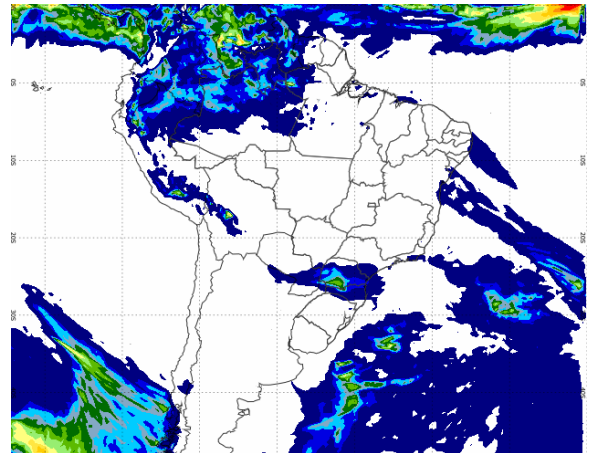

Clima

por João Lopes
joao.lopes@intlfcstone.com

PRECIPITAÇÃO ACUMULADA (mm)

Próximas 24 horas

Próximas 36 horas

Próximas 48 horas

Próximas 60 horas

Próximas 72 horas

Últimas 24 horas - Brasil