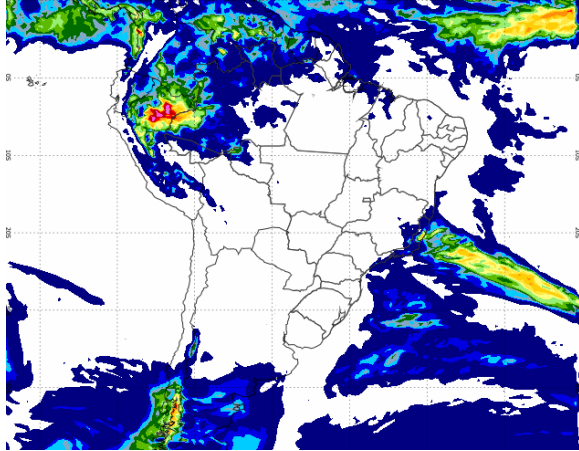

Clima

por João Lopes
joao.lopes@intlfcstone.com

PRECIPITAÇÃO ACUMULADA (mm)

Próximas 24 horas

Próximas 36 horas

Próximas 48 horas

Próximas 60 horas

Próximas 72 horas

Últimas 24 horas - Brasil