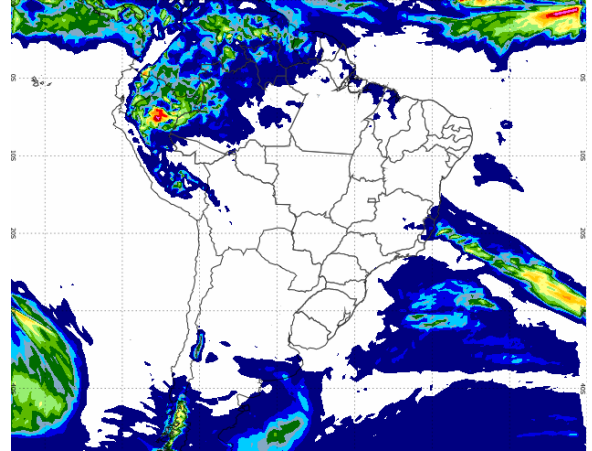

Clima

por João Lopes
joao.lopes@intlfcstone.com

PRECIPITAÇÃO ACUMULADA (mm)

Próximas 24 horas

Próximas 36 horas

Próximas 48 horas

Próximas 60 horas

Próximas 72 horas

Últimas 24 horas - Brasil