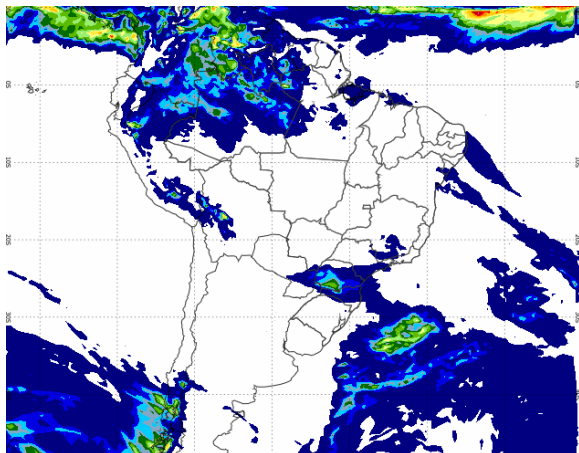

Clima

por João Lopes
joao.lopes@intlfcstone.com

PRECIPITAÇÃO ACUMULADA (mm)

Próximas 24 horas

Próximas 36 horas

Próximas 48 horas

Próximas 60 horas

Próximas 72 horas

Últimas 24 horas - Brasil