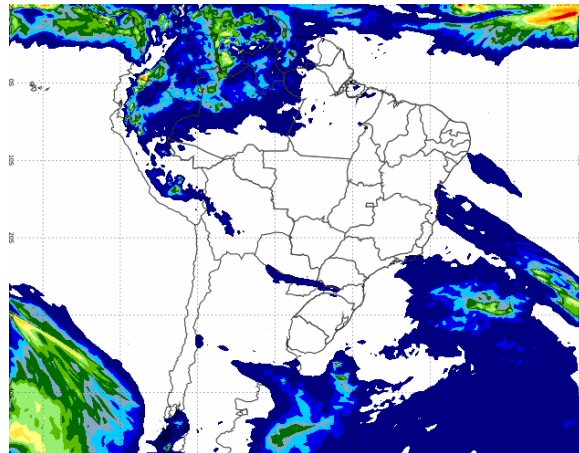

Clima

por João Lopes
joao.lopes@intlfcstone.com

PRECIPITAÇÃO ACUMULADA (mm)

Próximas 24 horas

Próximas 36 horas

Próximas 48 horas

Próximas 60 horas

Próximas 72 horas

Últimas 24 horas - Brasil