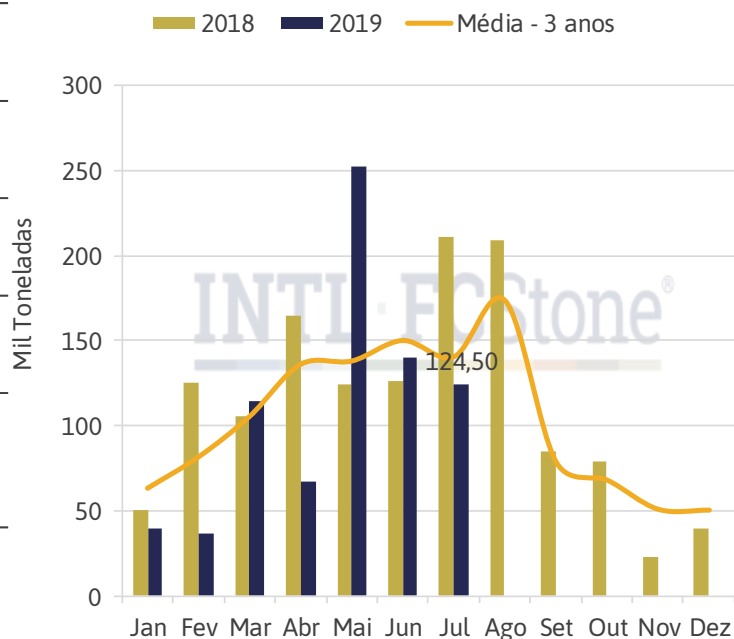

Complexo de Soja

01/08/2019

Soja

Soja (mil toneladas)

Acumulado do ano (2019)	54.666,0
Acumulado do ano (2018)	83.864,4
Estimativa Exportações Conab	68.000,0
Meses restantes no ano comercial	5
Quantidade necessária para atingir o total da Conab	13.334,0
Quantidade necessária mensalmente para atingir o total da Conab	2.666,8

Farelo de Soja

Farelo (mil toneladas)

Acumulado do ano (2019)	10.038,6
Acumulado do ano (2018)	16.892,1
Estimativa Exportações Conab	15.000,0
Meses restantes no ano comercial	5
Quantidade necessária para atingir o total da Conab	4.961,4
Quantidade necessária mensalmente para atingir o total da Conab	992,3

Óleo de Soja

Óleo (mil toneladas)

Acumulado do ano (2019)	774,8
Acumulado do ano (2018)	1.342,0
Estimativa Exportações Conab	1.050,0
Meses restantes no ano comercial	5
Quantidade necessária para atingir o total da Conab	275,2
Quantidade necessária mensalmente para atingir o total da Conab	55,0