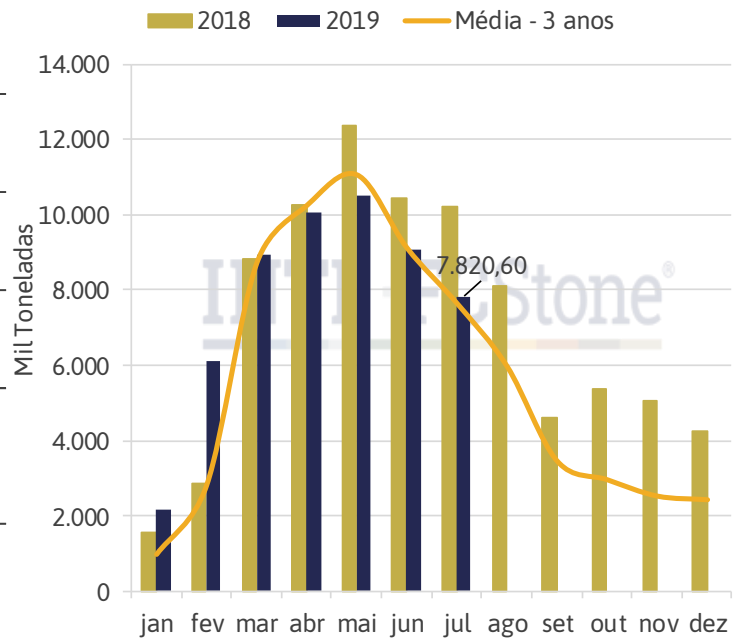

Complexo de Soja

01/08/2019

Soja

Soja (mil toneladas)

Acumulado do ano (2019)	54.666,0
Acumulado do ano (2018)	83.864,4
Estimativa Exportações Conab	68.000,0
Meses restantes no ano comercial	5
Quantidade necessária para atingir o total da Conab	13.334,0
Quantidade necessária mensalmente para atingir o total da Conab	2.666,8

Farelo de Soja

Farelo (mil toneladas)

Acumulado do ano (2019)	10.038,6
Acumulado do ano (2018)	16.892,1
Estimativa Exportações Conab	15.000,0
Meses restantes no ano comercial	5
Quantidade necessária para atingir o total da Conab	4.961,4
Quantidade necessária mensalmente para atingir o total da Conab	992,3

Óleo de Soja

Óleo (mil toneladas)

Acumulado do ano (2019)	774,8
Acumulado do ano (2018)	1.342,0
Estimativa Exportações Conab	1.050,0
Meses restantes no ano comercial	5
Quantidade necessária para atingir o total da Conab	275,2
Quantidade necessária mensalmente para atingir o total da Conab	55,0