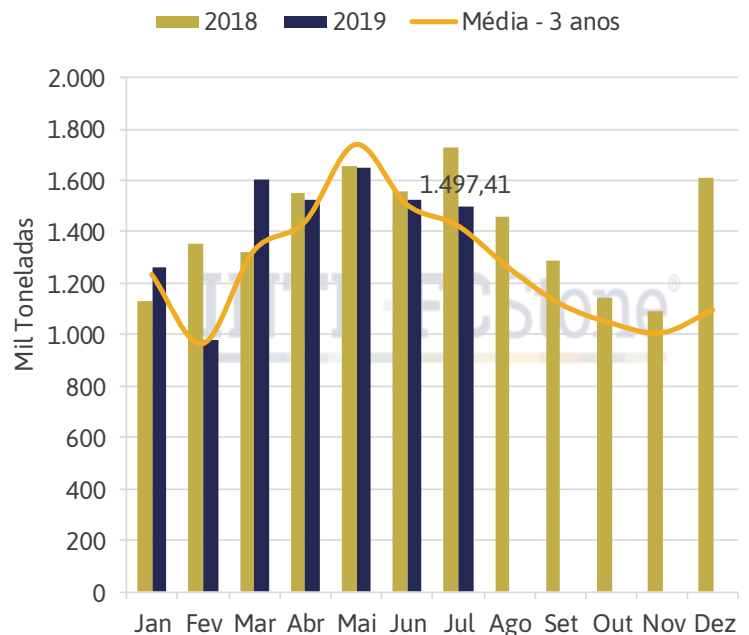

Complexo de Soja

01/08/2019

Soja

Soja (mil toneladas)

Acumulado do ano (2019)	54.666,0
Acumulado do ano (2018)	83.864,4
Estimativa Exportações Conab	68.000,0
Meses restantes no ano comercial	5
Quantidade necessária para atingir o total da Conab	13.334,0
Quantidade necessária mensalmente para atingir o total da Conab	2.666,8

Farelo de Soja

Farelo (mil toneladas)

Acumulado do ano (2019)	10.038,6
Acumulado do ano (2018)	16.892,1
Estimativa Exportações Conab	15.000,0
Meses restantes no ano comercial	5
Quantidade necessária para atingir o total da Conab	4.961,4
Quantidade necessária mensalmente para atingir o total da Conab	992,3

Óleo de Soja

Óleo (mil toneladas)

Acumulado do ano (2019)	774,8
Acumulado do ano (2018)	1.342,0
Estimativa Exportações Conab	1.050,0
Meses restantes no ano comercial	5
Quantidade necessária para atingir o total da Conab	275,2
Quantidade necessária mensalmente para atingir o total da Conab	55,0