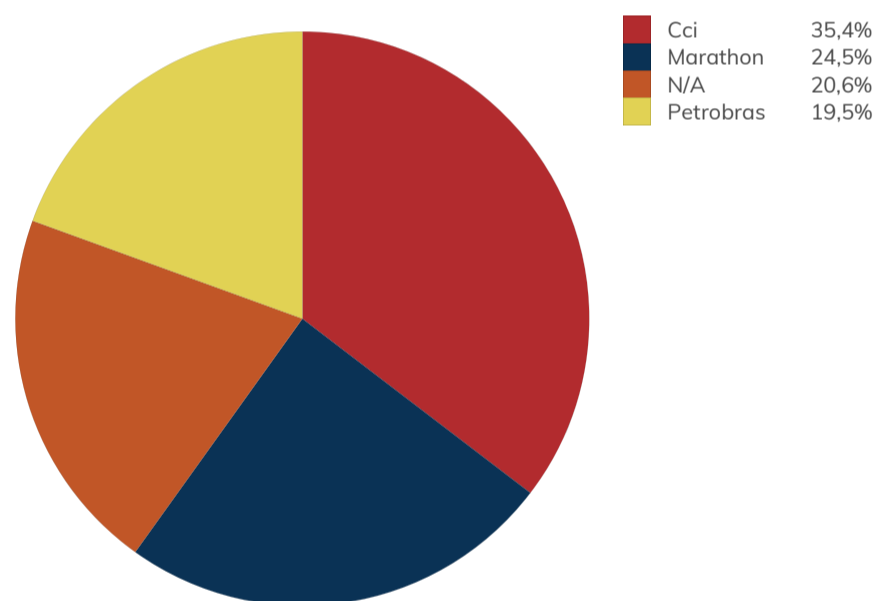

Lineup de derivados

Bruno Santos e Caíque Souza
caique.souza@stonex.com
bruno.santos@stonex.com

Porto de Paranaguá

Produtos no lineup (toneladas)

Produto	Junho	Julho (descarregado)	Julho (atracado)	Julho (ao largo)	Julho (esperado)	Agosto
Diesel	252.010	95.000	30.000	0	54.778	0
Gasolina	161.000	29.000	0	0	24.000	0
Etanol	0	0	0	0	10.000	0
GLP	38.790	2.614	0	7.386	0	0

Média de dias de espera dos navios

Produto	Dias
Diesel	1
Gasolina	0
Etanol	0
GLP	17

Diesel - Importação e lineup

Diesel - Fretadores no lineup

Gasolina - Importação e lineup

Gasolina - Fretadores no lineup