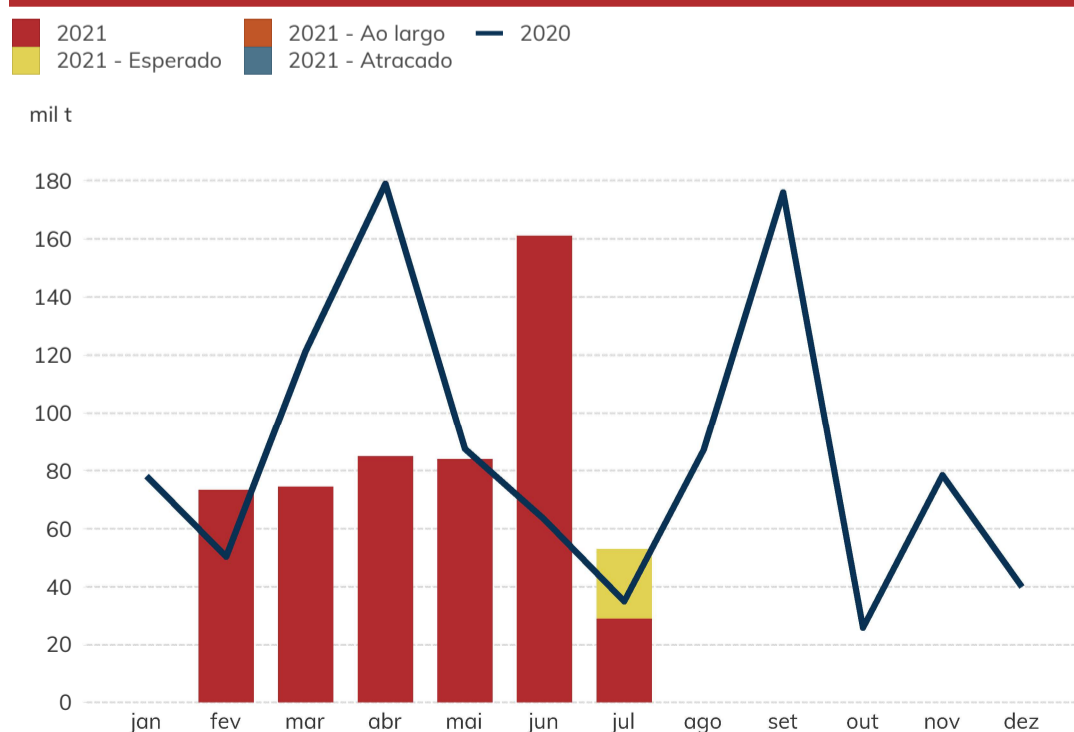

Lineup de derivados

Bruno Santos e Caíque Souza
caique.souza@stonex.com
bruno.santos@stonex.com

Porto de Paranaguá

Produtos no lineup (toneladas)

Produto	Junho	Julho (descarregado)	Julho (atracado)	Julho (ao largo)	Julho (esperado)	Agosto
Diesel	252.010	95.000	30.000	0	54.778	0
Gasolina	161.000	29.000	0	0	24.000	0
Etanol	0	0	0	0	10.000	0
GLP	38.790	2.614	0	7.386	0	0

Média de dias de espera dos navios

Produto	Dias
Diesel	1
Gasolina	0
Etanol	0
GLP	17

Diesel - Importação e lineup

Diesel - Fretadores no lineup

Gasolina - Importação e lineup

Gasolina - Fretadores no lineup