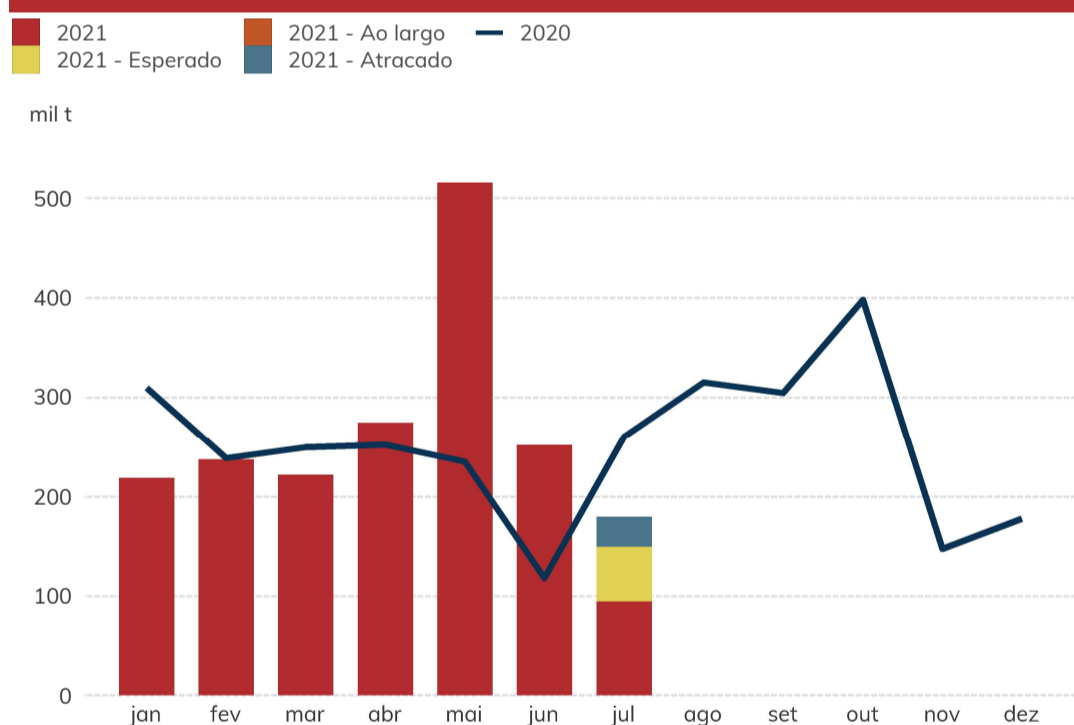

Lineup de derivados

Bruno Santos e Caíque Souza
caique.souza@stonex.com
bruno.santos@stonex.com

Porto de Paranaguá

Produtos no lineup (toneladas)

Produto	Junho	Julho (descarregado)	Julho (atracado)	Julho (ao largo)	Julho (esperado)	Agosto
Diesel	252.010	95.000	30.000	0	54.778	0
Gasolina	161.000	29.000	0	0	24.000	0
Etanol	0	0	0	0	10.000	0
GLP	38.790	2.614	0	7.386	0	0

Média de dias de espera dos navios

Produto	Dias
Diesel	1
Gasolina	0
Etanol	0
GLP	17

Diesel - Importação e lineup

Diesel - Fretadores no lineup

Gasolina - Importação e lineup

Gasolina - Fretadores no lineup